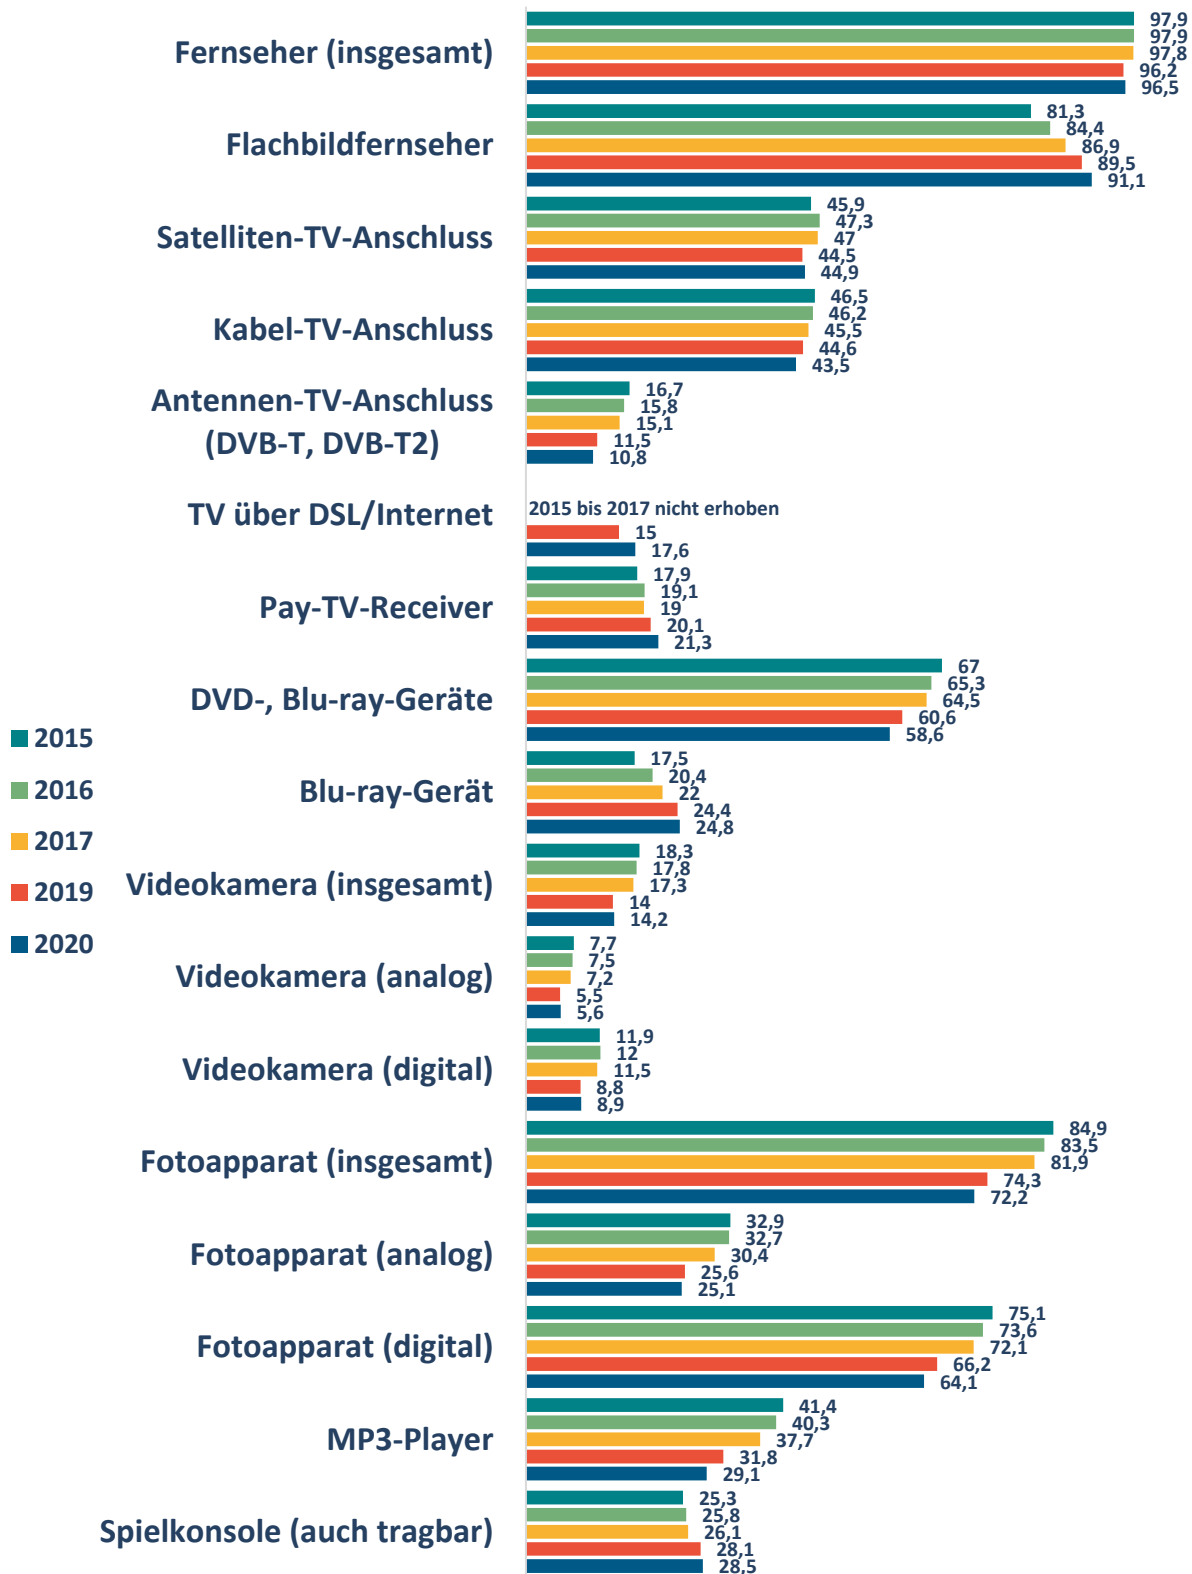

Haushaltsausstattung

Haushaltsausstattung CE*

* Unterhaltungselektronik:
Anteile, der mit ausgewählten Gebrauchsgütern ausgestatteten privaten Haushalte, in % - Ausstattungsgrad