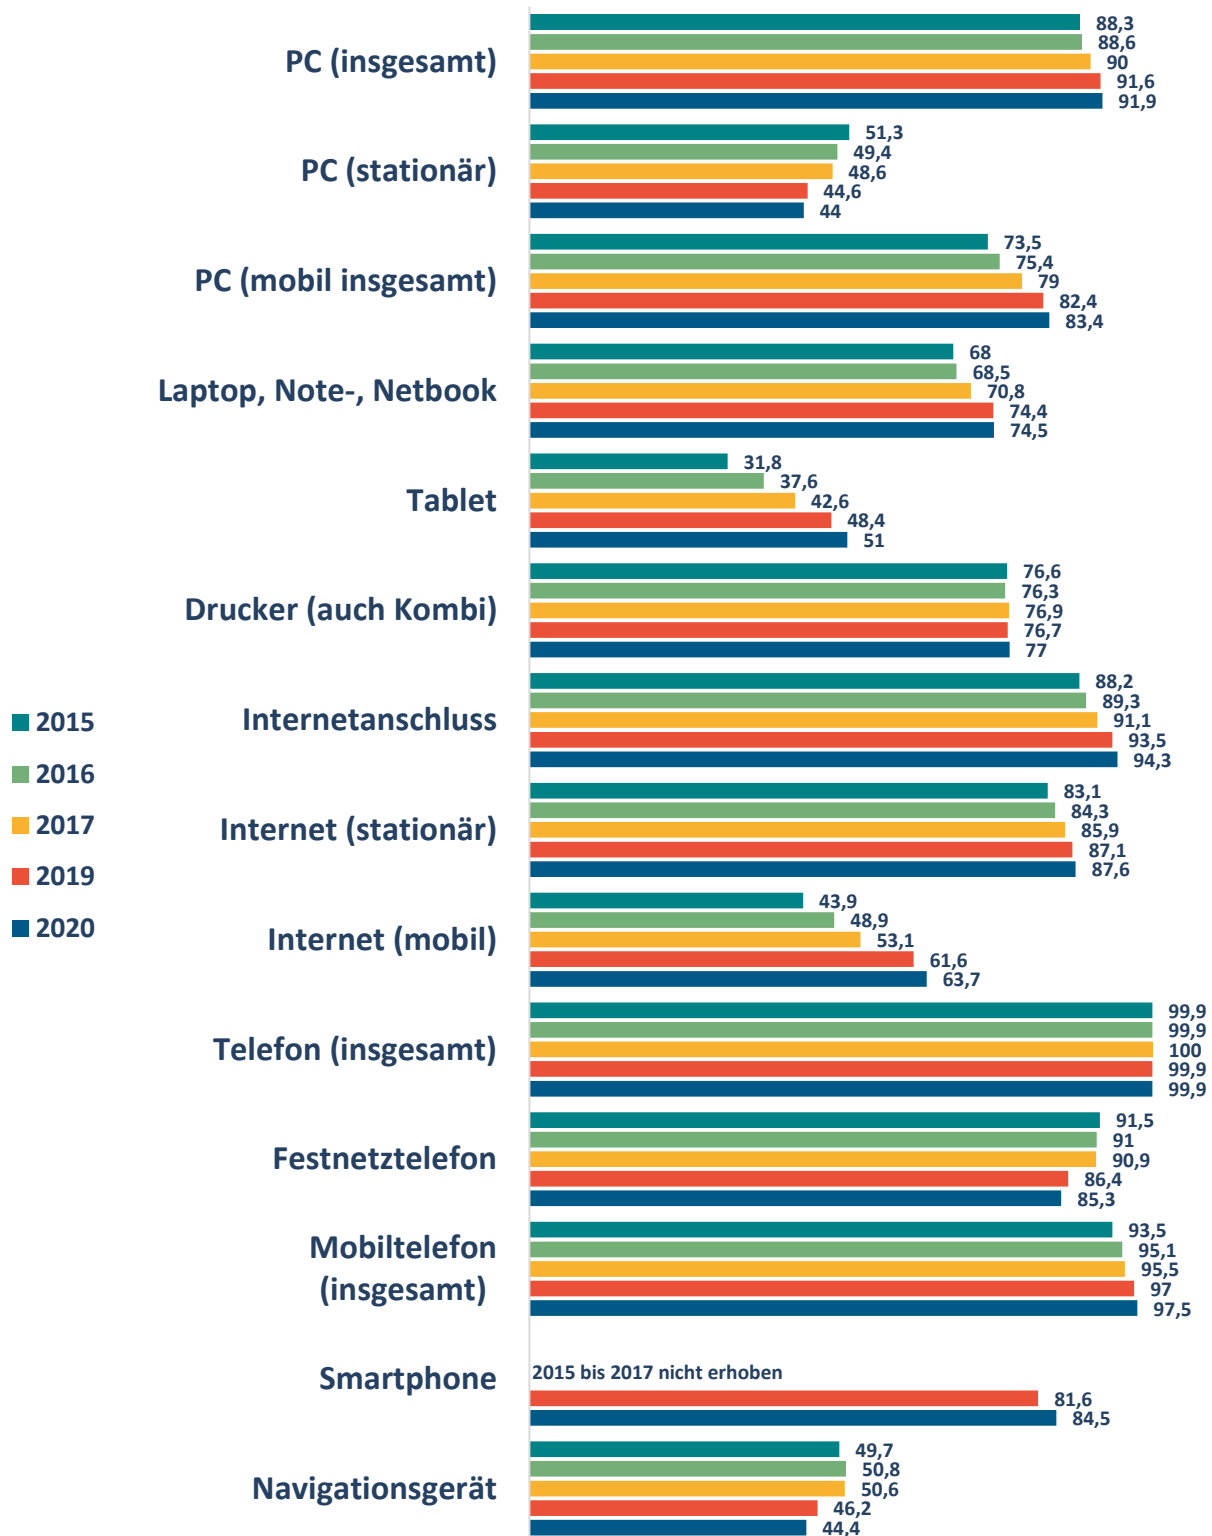

# Haushaltsausstattung

## Haushaltsausstattung ITK\*

\* Informations- und Kommunikationstechnik:  
Anteile, der mit ausgewählten Gebrauchsgütern ausgestatteten privaten Haushalte, in % - Ausstattungsgrad